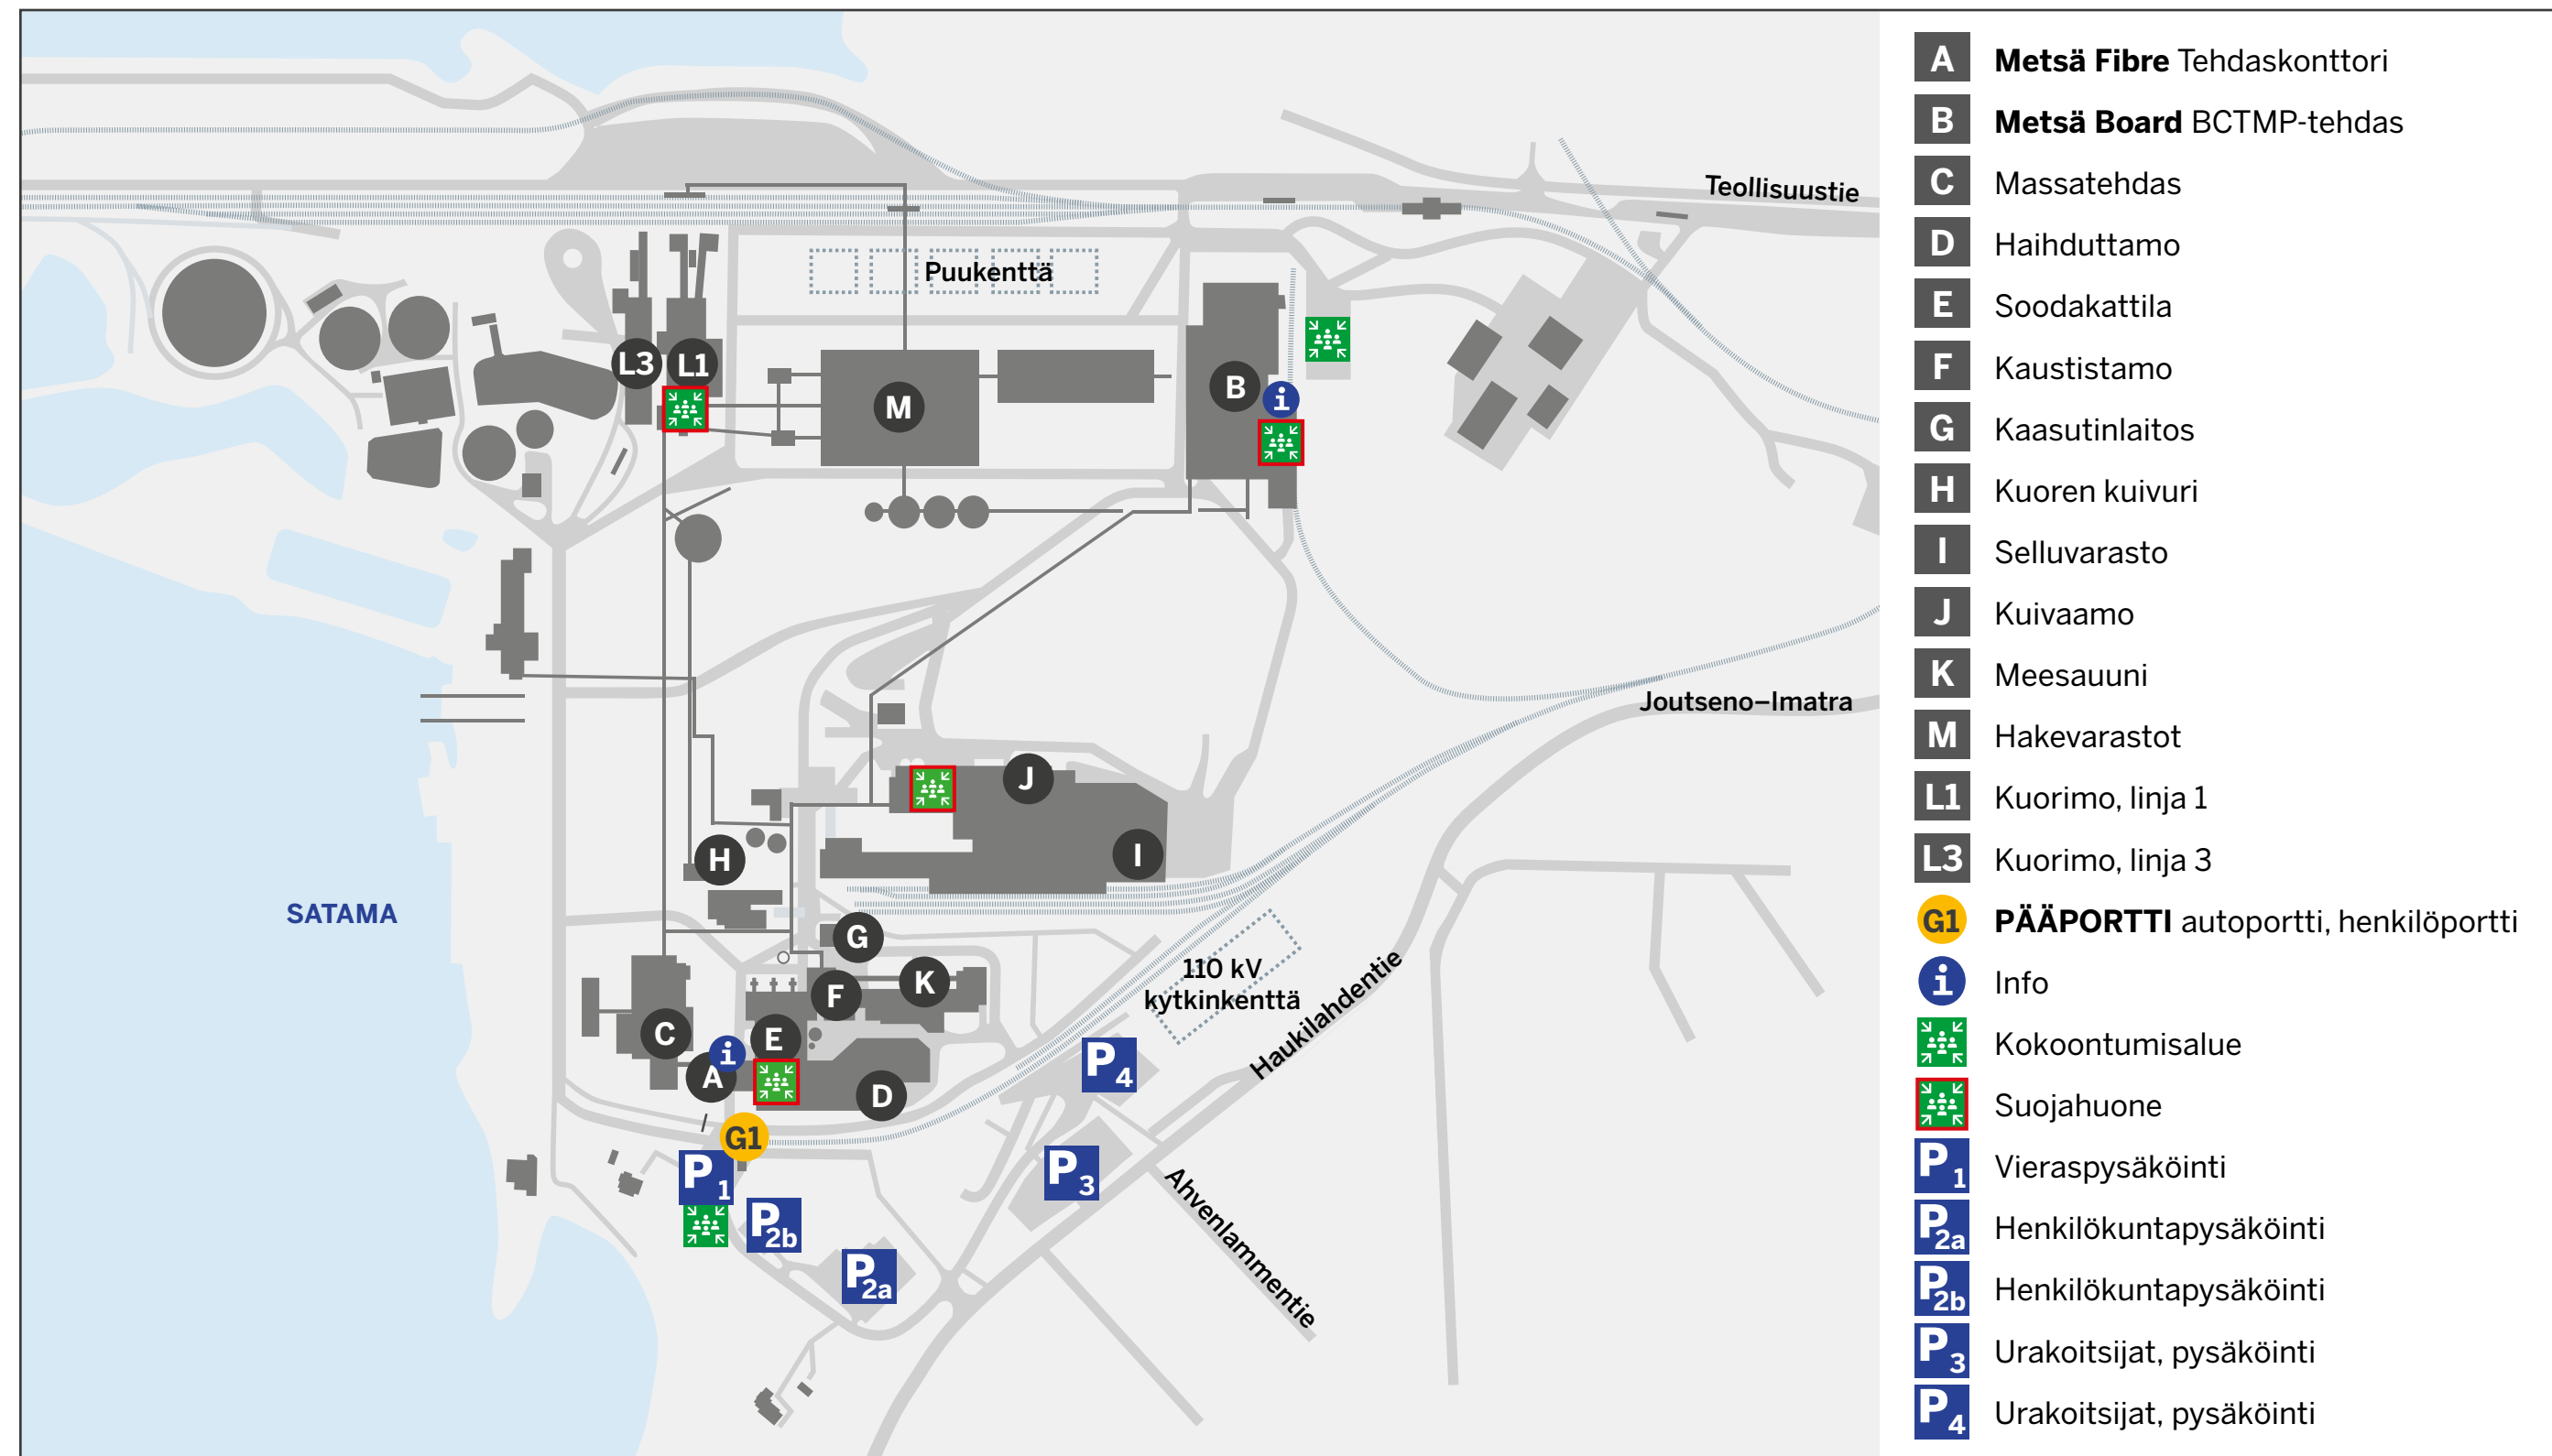

TURVALLISTA VIERAILUA

Vieraiden turvallisuusopas
Metsä Fibre Joutseno

Tervetuloa Joutsenon tehtaalle!

Turvallisuus on meille ykkösasia kaikessa toiminnassamme ja tärkein osa ammattitaitoa. Haluamme varmistaa, että meistä jokainen pääsee terveenä kotiin.

**Tavoittemme
on nolla
tapaturmaa.**

ENNEN VIERAILUA

Tehtaan vierailuilmoitukset tehdään Visy-kulunvalvontajärjestelmään osoitteessa <https://gates.metsagroup.com>

Vieraiden tulee tehdä hyvissä ajoin vierailuilmoitus järjestelmään lupapyyntötyypillä "Vierailijat". Hakemuksen yhteyshenkilöksi valitaan tehtaan edustaja, jonka kanssa vierailusta on sovittu.

Kun olet lähettänyt vierailuilmoituksen, lähtee se automaattisesti tiedoksi yhteyshenkilölle sekä vartiointiin.

SAAPUESSASI

Joutsenon tehtaan osoite on Haukilahdentie 27, Joutseno.

Kun saavut, pysäköi paikoitusalueelle ja ilmoita saapumisestasi yhteyshenkilöllesi puhelimitse. Yhteyshenkilösi noutaa sinut portilta tai antaa tarkemmat ohjeet. Yllä olevasta kartasta näet G1-henkilöportin sijainnin.

Tupakointi on sallittu vain merkityillä paikoilla.

Tehdasalueella kuvaaminen edellyttää aina luvan.

Liiku aina vierailuvastaavan seurassa. Pysy merkityillä reiteillä, varo liikkuvia ajoneuvoja ja koneita.